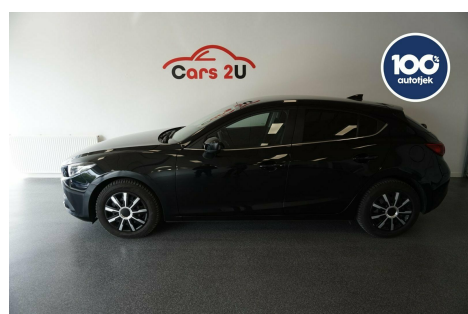

Mazda 3 · 2,2 · Sky-D 150 Vision

Pris: 179.900,-

Type:	Personvogn
Modelår:	2015
1. indreg:	03/2016
Kilometer:	68.000 km.
Brændstof:	Diesel
Farve:	Sortmetal
Antal døre:	5

Bemærk økonomisk og velkørende bil. Kører langt på literen · opgivet til 24 ·4 km/l. tidligere undervognsbehandlet Denne bil leveres med 12 mdr. 100 % Autotjek · forsikring og brugtbilsattest · med mulighed for tilkøb op til 24 mdr. Vi tilbyder finansieringen · evt. uden udbetaling! Ring og hør mere! Se vores hjemmeside: www.fredlev.eu og se hvilke service vi tilbyder · eller ring på telefon 20154463 og aftal en prøvetur. Vi tager gerne din bil i bytte · uanset stand og km · indfried evt. restgæld i din byttebil.

Motor	Ydelse	Transmission	Mål	Økonomi
Volume: 2,2	Effekt: 150 HK.	Forhjulstræk	Længde: 446 cm.	Tank: 51 l.
Cylinder: 4	Moment: 380	Gear: Manuel gear	Bredde: 180 cm.	Km/l: 24,4 l.
Antal ventiler: 16	Topfart: 210 km/t.		Højde: 145 cm	Ejeravgift: DKK 3.000
	0-100 km/t.: 8,10 sek.		Vægt: 1.395 kg.	Produktionsår: -