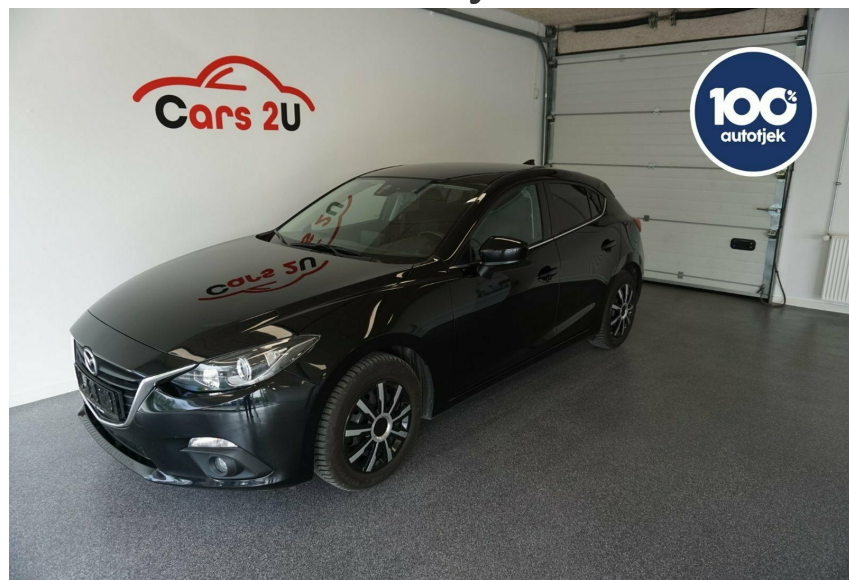

Mazda 3 · 2,2 · Sky-D 150 Vision

Pris: 179.900,-

Type:	Personvogn
Modelår:	2015
1. indreg:	03/2016
Kilometer:	68.000 km.
Brændstof:	Diesel
Farve:	Sortmetal
Antal døre:	5

Bemærk økonomisk og velkørende bil. Kører langt på literen · opgivet til 24 ·4 km/l. tidligere undervognsbehandlet Denne bil leveres med 12 mdr. 100 % Autotjek · forsikring og brugtbilsattest · med mulighed for tilkøb op til 24 mdr. Vi tilbyder finansieringen · evt. uden udbetaling! Ring og hør mere! Se vores hjemmeside: www.fredlev.eu og se hvilke service vi tilbyder · eller ring på telefon 20154463 og aftal en prøvetur. Vi tager gerne din bil i bytte · uanset stand og km · indfried evt. restgæld i din byttebil.

Motor	Ydelse	Transmission	Mål	Økonomi
Volume: 2,2	Effekt: 150 HK.	Forhjulstræk	Længde: 446 cm.	Tank: 51 l.
Cylinder: 4	Moment: 380	Gear: Manuel gear	Bredde: 180 cm.	Km/l: 24,4 l.
Antal ventiler: 16	Topfart: 210 km/t.		Højde: 145 cm	Ejeravgift: DKK 3.000
	0-100 km/t.: 8,10 sek.		Vægt: 1.395 kg.	Produktionsår: -