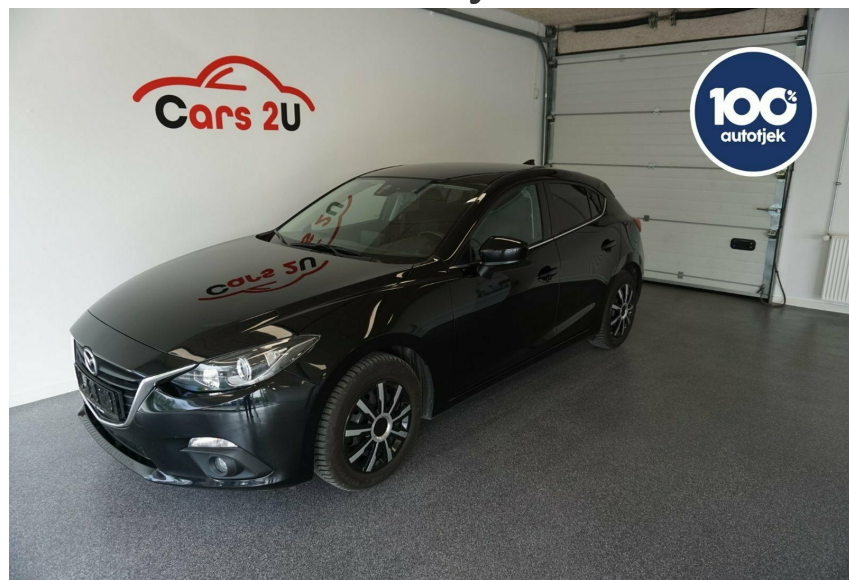

Mazda 3 · 2,2 · Sky-D 150 Vision

Pris: 179.900,-

Type:	Personvogn
Modelår:	2015
1. indreg:	03/2016
Kilometer:	68.000 km.
Brændstof:	Diesel
Farve:	Sortmetal
Antal døre:	5

Bemærk økonomisk og velkørende bil. Kører langt på literen · opgivet til 24 ·4 km/l. tidligere undervognsbehandlet Denne bil leveres med 12 mdr. 100 % Autotjek · forsikring og brugtbilsattest · med mulighed for tilkøb op til 24 mdr. Vi tilbyder finansieringen · evt. uden udbetaling! Ring og hør mere! Se vores hjemmeside: www.fredlev.eu og se hvilke service vi tilbyder · eller ring på telefon 20154463 og aftal en prøvetur. Vi tager gerne din bil i bytte · uanset stand og km · indfrier evt. restgæld i din byttebil.

Motor	Ydelse	Transmission	Mål	Økonomi
Volume: 2,2	Effekt: 150 HK.	Forhjulstræk	Længde: 446 cm.	Tank: 51 l.
Cylinder: 4	Moment: 380	Gear: Manuel gear	Bredde: 180 cm.	Km/l: 24,4 l.
Antal ventiler: 16	Topfart: 210 km/t.		Højde: 145 cm	Ejeravgift:
	0-100 km/t.: 8,10 sek.		Vægt: 1.395 kg.	DKK 3.000
				Produktionsår:
				-