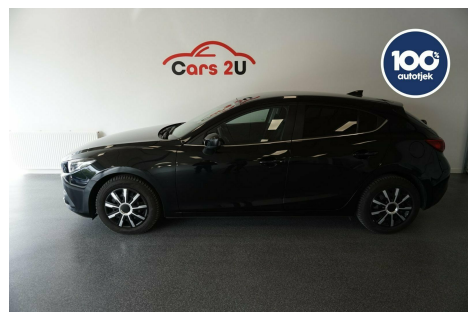

Mazda 3 · 2,2 · Sky-D 150 Vision

Pris: 179.900,-

Type:	Personvogn
Modelår:	2015
1. indreg:	03/2016
Kilometer:	68.000 km.
Brændstof:	Diesel
Farve:	Sortmetal
Antal døre:	5

Bemærk økonomisk og velkørende bil. Kører langt på literen · opgivet til 24 ·4 km/l. tidligere undervognsbehandlet Denne bil leveres med 12 mdr. 100 % Autotjek · forsikring og brugtbilsattest · med mulighed for tilkøb op til 24 mdr. Vi tilbyder finansieringen · evt. uden udbetaling! Ring og hør mere! Se vores hjemmeside: www.fredlev.eu og se hvilke service vi tilbyder · eller ring på telefon 20154463 og aftal en prøvetur. Vi tager gerne din bil i bytte · uanset stand og km · indfrier evt. restgæld i din byttebil.

Motor	Ydelse	Transmission	Mål	Økonomi
Volume: 2,2	Effekt: 150 HK.	Forhjulstræk	Længde: 446 cm.	Tank: 51 l.
Cylinder: 4	Moment: 380	Gear: Manuel gear	Bredde: 180 cm.	Km/l: 24,4 l.
Antal ventiler: 16	Topfart: 210 km/t.		Højde: 145 cm	Ejeravgift:
	0-100 km/t.: 8,10 sek.		Vægt: 1.395 kg.	DKK 3.000
				Produktionsår:
				-