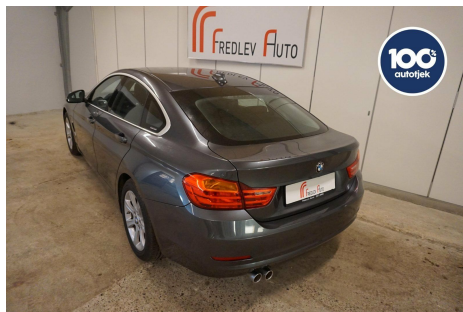

## BMW 420d · 2,0 · Gran Coupé aut.

**Pris: 374.900,-**

Type:	Personvogn
Modelår:	2017
1. indreg:	03/2017
Kilometer:	8.000 km.
Brændstof:	Diesel
Farve:	Brunmetal
Antal døre:	5

Bemærk det fine km tal og den pæne / sjældne farve. Luxus til fornuftige penge. Nypris ca. 600.000 kr. aut.gear/tiptronic · xenonlys · 17" alufælge. I DRIVE Navigationsmodul medfølger. Denne bil leveres med 12 mdr. 100 % Autotjek · forsikring og brugtbilsattest · med mulighed for tilkøb op til 24 mdr. Vi tilbyder finansieringen · evt. uden udbetaling! Ring og hør mere! Se vores hjemmeside: [www.fredlev.eu](http://www.fredlev.eu) og se hvilke service vi tilbyder · eller ring på telefon 20154463 og aftal en prøvetur. Vi tager gerne din bil i bytte · uanset stand og km · indfrier evt. restgæld i din byttebil.

Motor	Ydelse	Transmission	Mål	Økonomi
Volume: 2,0	Effekt: 190 HK.	Baghjulstræk	Længde: 464 cm.	Tank: 57 l.
Cylinder: 4	Moment: 400	Gear: Automatgear	Bredde: 183 cm.	Km/l: 25 l.
Antal ventiler: 16	Topfart: 231 ktm/t.		Højde: 139 cm	Ejerafgift:
	0-100 km/t.: 7,30 sek.		Vægt: 1.515 kg.	DKK 1.080
				Produktionsår:
				-

## Finanseringstilbud

**Cars2u** tilbyder at finansiere denne BMW 420d i samarbejde med **AL Finans Lån**. Vil du benytte dette tilbud skal du blot nævne det for forhandleren.

Bilens pris: kr. 374.900. Lånetype: Variabel rente. Løbetid: 96 måneder.