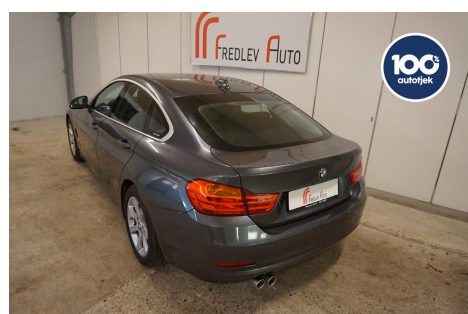

BMW 420d · 2,0 · Gran Coupé aut.

Pris: 374.900,-

Type:	Personvogn
Modelår:	2017
1. indreg:	03/2017
Kilometer:	8.000 km.
Brændstof:	Diesel
Farve:	Brunmetal
Antal døre:	5

Bemærk det fine km tal og den pæne / sjældne farve. Luxus til fornuftige penge. Nypris ca. 600.000 kr. aut.gear/tiptronic · xenonlys · 17" alufælge. I DRIVE Navigationsmodul medfølger. Denne bil leveres med 12 mdr. 100 % Autotjek · forsikring og brugtbilsattest · med mulighed for tilkøb op til 24 mdr. Vi tilbyder finansieringen · evt. uden udbetaling! Ring og hør mere! Se vores hjemmeside: www.fredlev.eu og se hvilke service vi tilbyder · eller ring på telefon 20154463 og aftal en prøvetur. Vi tager gerne din bil i bytte · uanset stand og km · indfrier evt. restgæld i din byttebil.

Motor	Ydelse	Transmission	Mål	Økonomi
Volume: 2,0	Effekt: 190 HK.	Baghjulstræk	Længde: 464 cm.	Tank: 57 l.
Cylinder: 4	Moment: 400	Gear: Automatgear	Bredde: 183 cm.	Km/l: 25 l.
Antal ventiler: 16	Topfart: 231 ktm/t.		Højde: 139 cm	Ejerafgift:
	0-100 km/t.: 7,30 sek.		Vægt: 1.515 kg.	DKK 1.080
				Produktionsår:
				-

Finanseringstilbud

Cars2u tilbyder at finansiere denne BMW 420d i samarbejde med **AL Finans Lån**. Vil du benytte dette tilbud skal du blot nævne det for forhandleren.

Bilens pris: kr. 374.900. Lånetype: Variabel rente. Løbetid: 96 måneder.