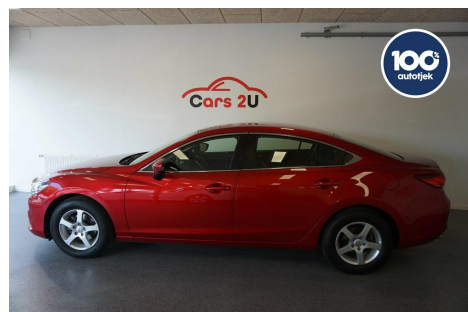

Mazda 6 · 2,0 · Sky-G 145 Core

Pris: 199.900,-

Type:	Personvogn
Modelår:	2015
1. indreg:	06/2015
Kilometer:	66.000 km.
Brændstof:	Benzin
Farve:	Mørkrødmetal
Antal døre:	4

BEMÆRK! - Rigtig flot km stand. - Meget velholdt. - Rigtig godt udstyret. **UDSTYR!** - Navigation. - 2 Zone klima. - Start/stop. - Elruder. - Multifunktionsrat. - Håndfrit til mobil. - Bluetooth - Fartpilot. - Tonederuder i bag. - Sædevarme. - Isofix beslag. - Dæktryksmåler. - Alarm. - Aftageligt træk. **VI TILBYDER!** - 12 Måneders 100% Autotjek Garanti. - Mulighed for tilkøb op til 24 måneders Autotjek Garanti. - Nysynet og nyserviceret inden levering. - Km Garanti på alle vores biler. - Finansering med og uden udbetaling på alle vores biler. - Vi tager gerne din bil i bytte uanset stand og km. - Vi indfrier evt. restgæld i din byttebil. **ANDET!** - Se vores hjemmeside: www.cars2u.dk - Ring på telefon 20154463 og aftal en prøvetur. - Kig ind mandag til fredag 10.00-17.00 søndag 11.00-15.00 - Der tages forbehold for tastefejl.

Motor	Ydelse	Transmission	Mål	Økonomi
Volume: 2,0	Effekt: 145 HK.	Forhjulstræk	Længde: 487 cm.	Tank: 62 l.
Cylinder: 4	Moment: 210	Gear: Manuel gear	Bredde: 184 cm.	Km/l: 18,2 l.
Antal ventiler: 16	Topfart: 208 ktm/t.		Højde: 145 cm	Ejeravgift:
	0-100 km/t.: 9,50 sek.		Vægt: 1.375 kg.	DKK 1.280
				Produktionsår:
				-